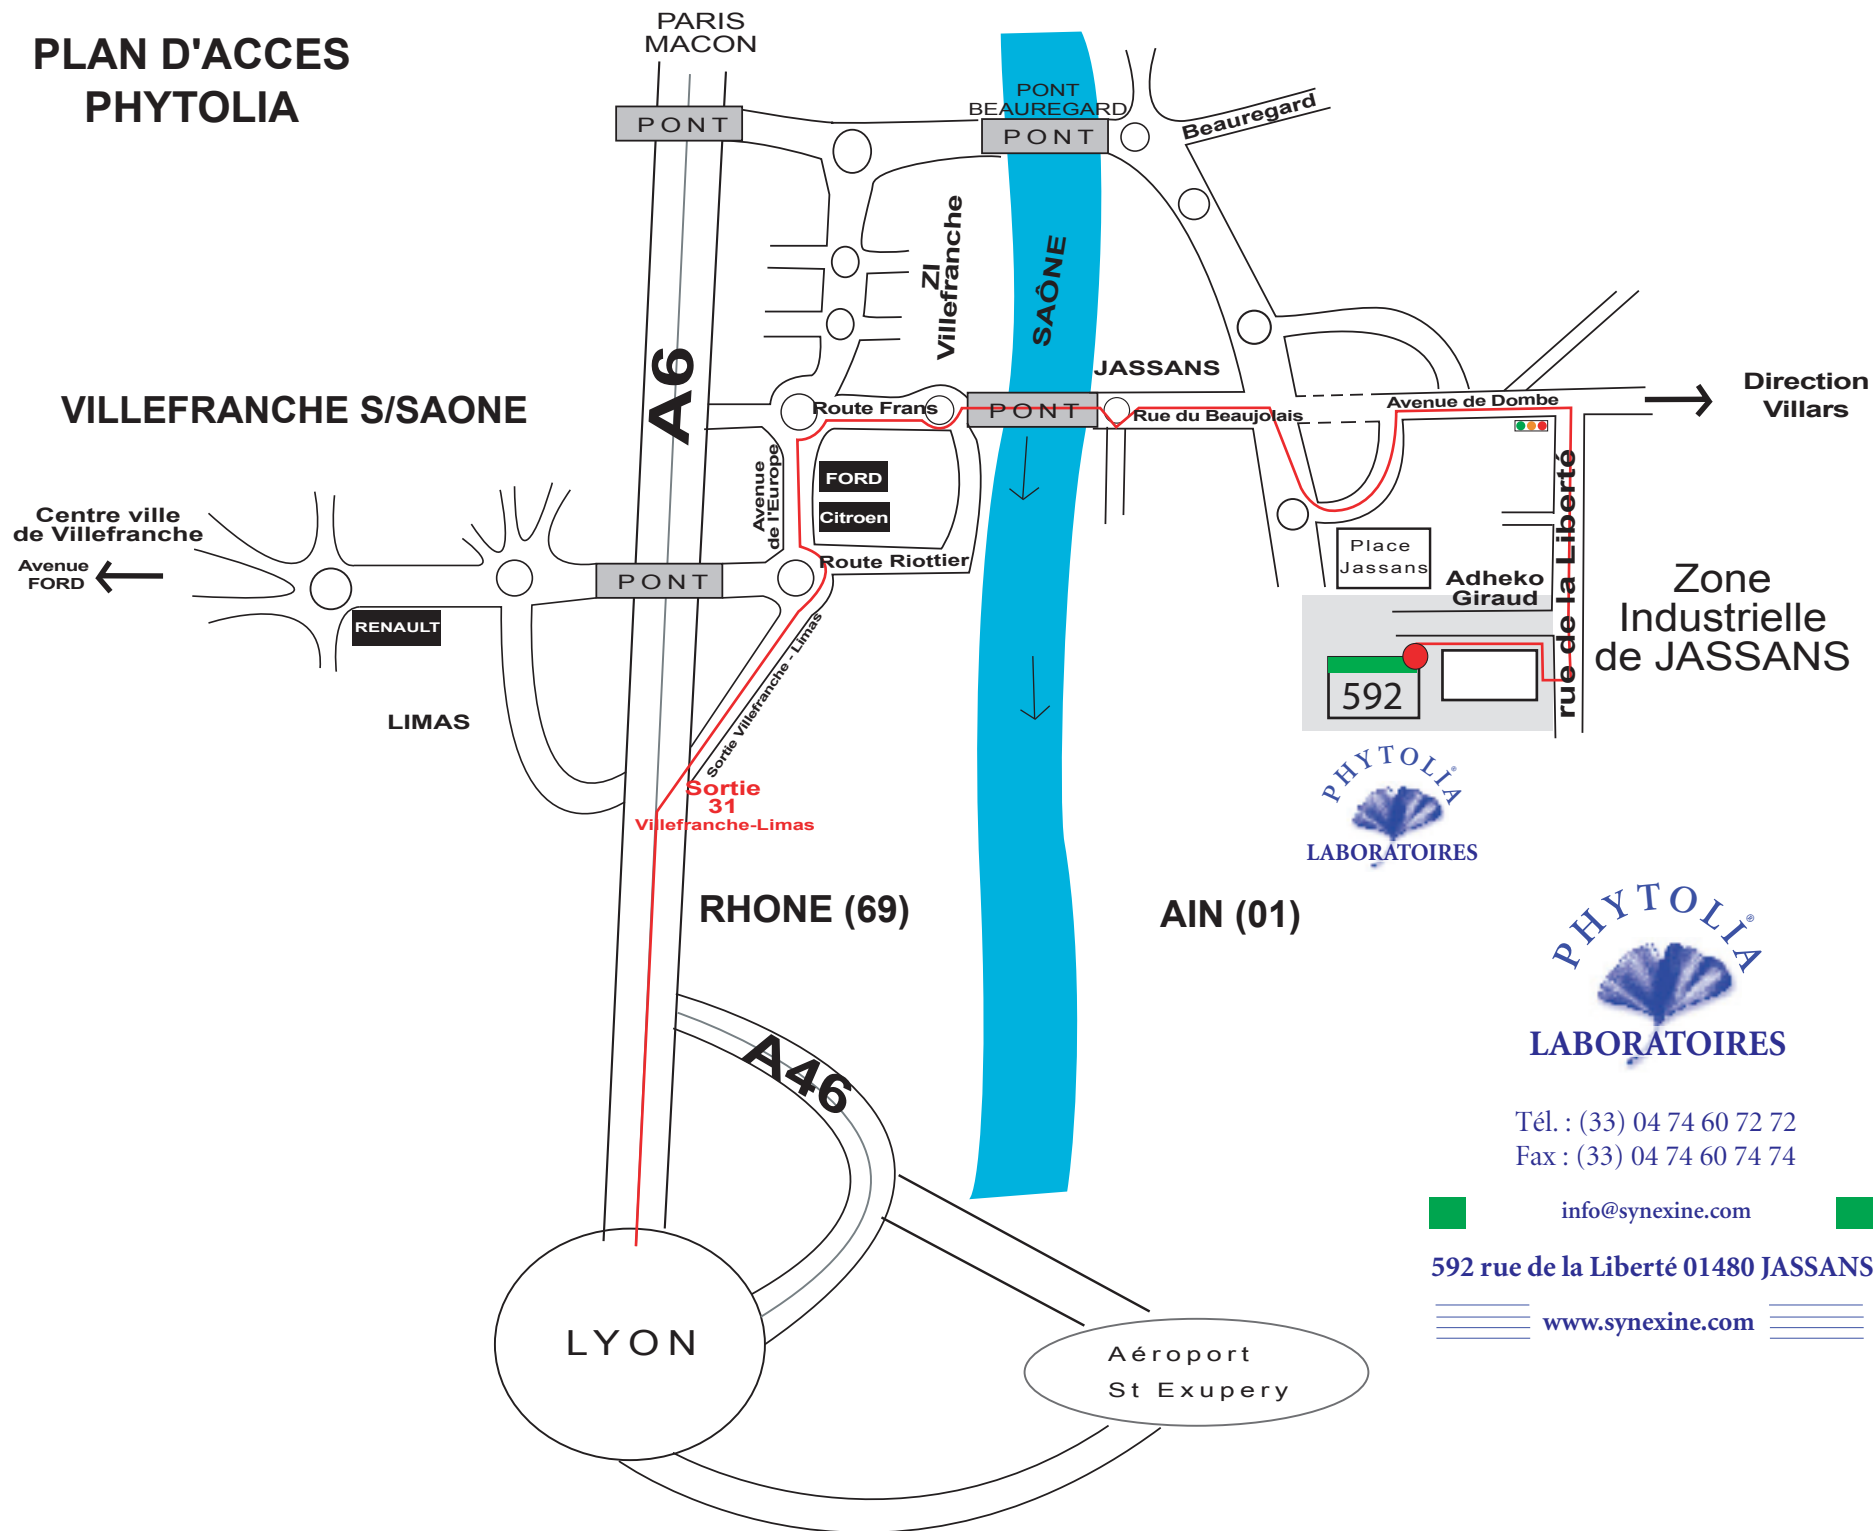

PLAN D'ACCES PHYTOLIA

Tél. : (33) 04 74 60 72 72
Fax : (33) 04 74 60 74 74

info@synexine.com

592 rue de la Liberté 01480 JASSANS

www.synexine.com

LYON

Aéroport
St Exupéry